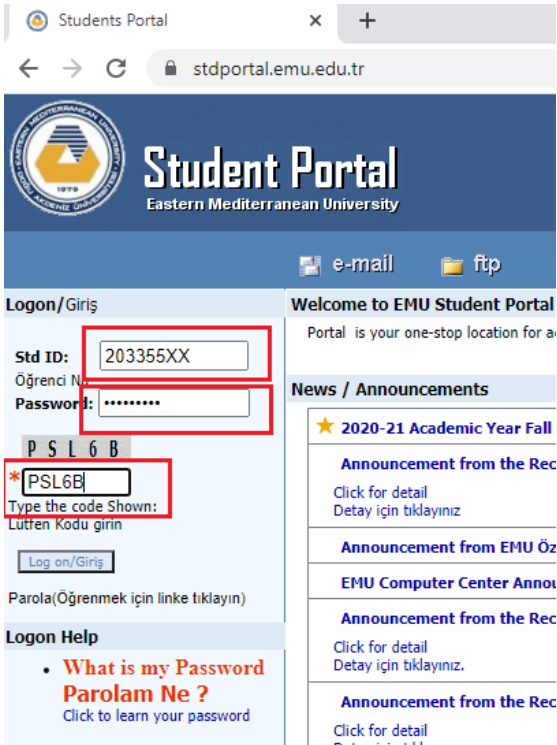

### Akıllı Cihaz ile Wireless Bağlantı: (GSM bağlantısı)

Kablosuz ağ bağlantılarından “eduroam” seçilir.

E-posta adresi olarak (okul numaranız) ve şifre girilir.

Sertifika yollarında sağ üst köşede “Trust” seçilir.

## Dizüstü Bilgisayar ile Wireless Bağlantı:

Network simgesi üzerinde sağ tuş tıklanır.

E-posta adresi olarak (okul numaranız) ve şifre girilir.

**Öğrenci Portal adresi** : <http://stdportal.emu.edu.tr/>

şifresini unutan veya hatırlamayan öğrencilerimiz Hukuk Fakültesi Bilgisayar Operatöründen temin edebilirler.

Std ID: öğrenci numaranız

Password : şifreniz ve

Güvenlik kodu girerek portal giriş yapabilirsiniz.