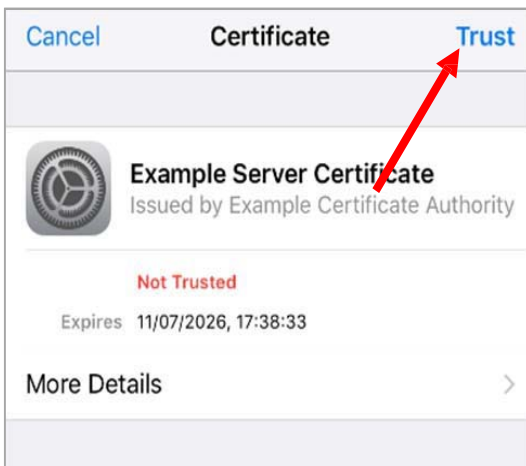

### Akıllı Cihaz ile Wireless Bağlantı: (GSM bağlantısı)

Kablosuz ağ bağlantılarından “eduroam” seçilir.

E-posta adresi olarak (okul numaranız) ve şifre girilir.

Sertifika yollarında sağ üst köşede “Trust” seçilir.

## Dizüstü Bilgisayar ile Wireless Bağlantı:

Network simgesi üzerinde sağ tuş tıklanır.

E-posta adresi olarak (okul numaranız) ve şifre girilir.

**Öğrenci Portal adresi** : <http://stdportal.emu.edu.tr/>