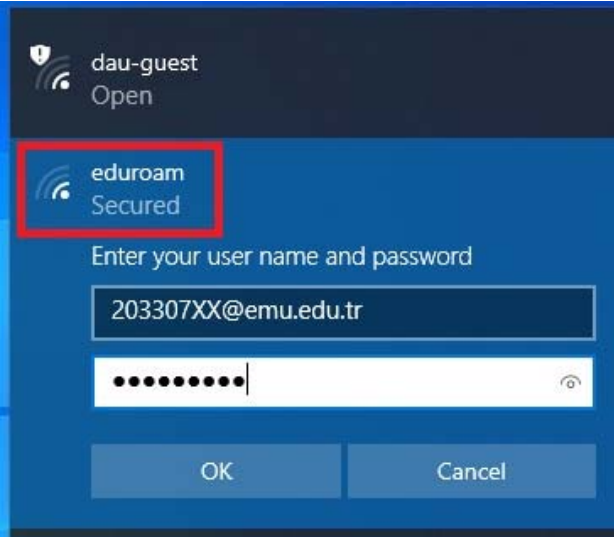

Üniversite kampüsü sınırları içerisinde kablosuz ağ hizmeti kullanımında değişiklik olmuştur. Kablosuz ağ kullanımı için “eduroam” kablosuz ağ ismi (ssid) ile bağlantı sağlanacaktır. eduroam, Education Roaming (Eğitim Gezintisi) kelimelerinin kısaltmasıdır. Güvenli ağ standartlarını kullanarak, eduroam üyesi kurumların kullanıcılarının diğer eğitim kurumlarında da sorunsuzca ağ kullanımını amaçlamaktadır. Üniversite personelinin ve öğrencilerinin, kullanıcı adı ve şifreleri e-posta hesapları ile aynıdır. eduroam ağını kullanabilmek için aşağıdaki bağlantı adımları takip etmek gerekmektedir.

### Akıllı Cihaz ile Wireless Bağlantı: (GSM bağlantısı)

Kablosuz ağ bağlantılarından “eduroam” seçilir.

E-posta adresi olarak (okul numaranız) ve şifre girilir.

Sertifika yollarında sağ üst köşede “Trust” seçilir.

## Dizüstü Bilgisayar ile Wireless Bağlantı:

Network simgesi üzerinde sağ tuş tıklanır.

E-posta adresi olarak (okul numaranız) ve şifre girilir.

**Öğrenci Portal adresi** : <http://stdportal.emu.edu.tr/>